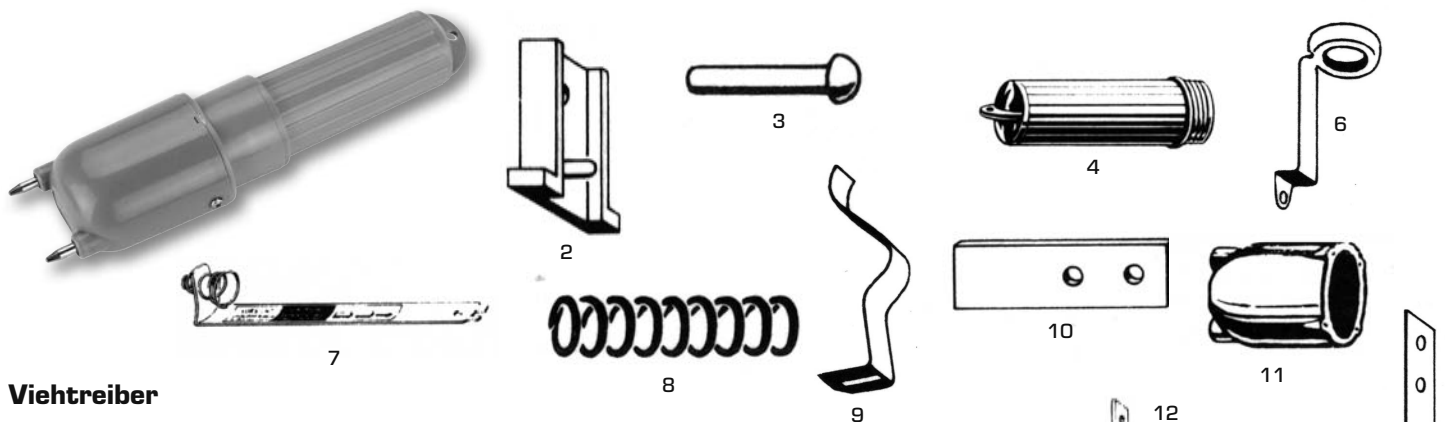

Hüftfessel für Kühe AMERIKA

113	Hüftfessel für Kühe Modell Amerika
------------	------------------------------------

Positionsnummer	Art. Nr.	Beschreibung	Anzahl
1	1151	Kurbel-Set für 113	1
2	1152	Spindelmutter für 113	1
3	1153	Schutzkappe für 113	1
4	1154	Schraubensatz für Kurbel für 113	1
5	11310	Bügel allein für 113 (1 Stck)	1

Schlagfessel

114	Schlagfessel, verzinkt
1143	Schlagfessel Edelstahl im Einzelkarton

Positionsnummer	Art. Nr.	Beschreibung	Anzahl	114	1143
	115	Ersatzkappe für Schlagfessel	2	X	X
	116	Ersatzfeder für Schlagfessel	2	X	X

Viehtreiber

1125	KAWE-Viehtreiber ohne Batterie
-------------	--------------------------------

Positionsnummer	Art. Nr.	Beschreibung	Anzahl
2	KA010.153	Klemmteil für KAWE Viehtreiber	1
3	KA010.164	Stift für KAWE Viehtreiber	1
4	KA015.045	Griff kpl. für KAWE Viehtreiber	1
6	KA030.309	Schaltkontakt/Anschlussstück für KAWE Viehtreiber	1
7	KA030.784	Batterieanschlussstück für KAWE Viehtreiber	1
8	KA034.028	Feder für Elektrode für KAWE Viehtreiber	2
9	KA034.507	Schaltfeder für KAWE Viehtreiber	1
10	KA037.412	Hartpapierbeilage für KAWE Viehtreiber	1
11	KA115.046	Hülle-Vorderteil für KAWE Viehtreiber	1
12	KA130.313	Brücke mit Kontaktstück für KAWE Viehtreiber	1
13	KA134.509	Unterbrecher, teilmontiert für KAWE Viehtreiber	1
14	KA140.176	Elektrode mit Feder für KAWE Viehtreiber	2
15	KA148.054	Gewindestift mit Sechskantmutter u. Zahnscheibe	1
16	KA900.102	Kondensator für KAWE Viehtreiber	1
17	KA920.090	Zylinderschraube für KAWE Viehtreiber	2
18	KA926.081	Sicherungsscheibe für Elektroden f. KAWE Viehtreiber	2
19	KA148.150	Gewindestift mit Feder, Mutter, Zahnscheibe für KAWE	1
1126	1126	Verlängerungsstab f. KAWE 75 cm (1125+11241)	1
1127	1127	Batterie 1,5 V Monozelle R20r Größe D	2