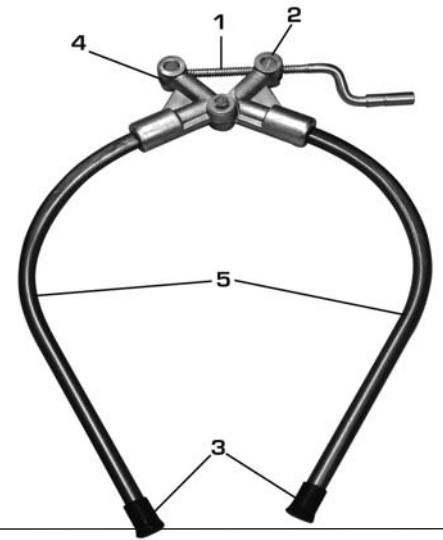

Hüftfessel für Kühe AMERIKA

113	Hüftfessel für Kühe Modell Amerika
------------	------------------------------------

Positionsnummer	Art. Nr.	Beschreibung	Anzahl
1	1151	Kurbel-Set für 113	1
2	1152	Spindelmutter für 113	1
3	1153	Schutzkappe für 113	1
4	1154	Schraubensatz für Kurbel für 113	1
5	11310	Bügel allein für 113 (1 Stck)	1

Schlagfessel

114	Schlagfessel, verzinkt
1143	Schlagfessel Edelstahl im Einzelkarton

Positionsnummer	Art. Nr.	Beschreibung	Anzahl	114	1143
	115	Ersatzkappe für Schlagfessel	2	X	X
	116	Ersatzfeder für Schlagfessel	2	X	X

Viehtreiber

1125	KAWE-Viehtreiber ohne Batterie
-------------	--------------------------------

Positionsnummer	Art. Nr.	Beschreibung	Anzahl
2	KA010.153	Klemmteil für KAWE Viehtreiber	1
3	KA010.164	Stift für KAWE Viehtreiber	1
4	KA015.045	Griff kpl. für KAWE Viehtreiber	1
6	KA030.309	Schaltkontakt/Anschlussstück für KAWE Viehtreiber	1
7	KA030.784	Batterieanschlussstück für KAWE Viehtreiber	1
8	KA034.028	Feder für Elektrode für KAWE Viehtreiber	2
9	KA034.507	Schaltfeder für KAWE Viehtreiber	1
10	KA037.412	Hartpapierbeilage für KAWE Viehtreiber	1
11	KA115.046	Hülle-Vorderteil für KAWE Viehtreiber	1
12	KA130.313	Brücke mit Kontaktstück für KAWE Viehtreiber	1
13	KA134.509	Unterbrecher, teilmontiert für KAWE Viehtreiber	1
14	KA140.176	Elektrode mit Feder für KAWE Viehtreiber	2
15	KA148.054	Gewindestift mit Sechskantmutter u. Zahnscheibe	1
16	KA900.102	Kondensator für KAWE Viehtreiber	1
17	KA920.090	Zylinderschraube für KAWE Viehtreiber	2
18	KA926.081	Sicherungsscheibe für Elektroden f. KAWE Viehtreiber	2
19	KA148.150	Gewindestift mit Feder, Mutter, Zahnscheibe für KAWE	1
1126	1126	Verlängerungsstab f. KAWE 75 cm (1125+11241)	1
1127	1127	Batterie 1,5 V Monozelle R20r Größe D	2