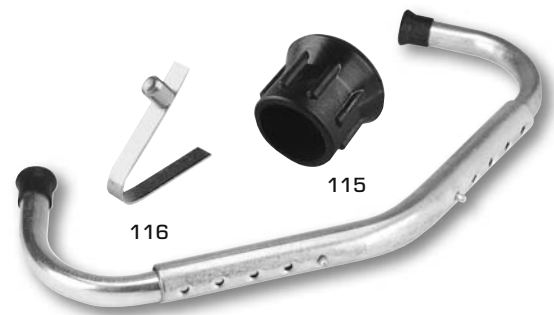

Hüftfessel für Kühe AMERIKA

113	Hüftfessel für Kühe Modell Amerika
------------	------------------------------------

Positionsnummer	Art. Nr.	Beschreibung	Anzahl
1	1151	Kurbel-Set für 113	1
2	1152	Spindelmutter für 113	1
3	1153	Schutzkappe für 113	1
4	1154	Schraubensatz für Kurbel für 113	1
5	11310	Bügel allein für 113 (1 Stck)	1

Schlagfessel

114	Schlagfessel, verzinkt
1143	Schlagfessel Edelstahl im Einzelkarton

Positionsnummer	Art. Nr.	Beschreibung	Anzahl	114	1143
	115	Ersatzkappe für Schlagfessel	2	X	X
	116	Ersatzfeder für Schlagfessel	2	X	X

Viehtreiber

1125	KAWE-Viehtreiber ohne Batterie
-------------	--------------------------------

Positionsnummer	Art. Nr.	Beschreibung	Anzahl
2	KA010.153	Klemmteil für KAWE Viehtreiber	1
3	KA010.164	Stift für KAWE Viehtreiber	1
4	KA015.045	Griff kpl. für KAWE Viehtreiber	1
6	KA030.309	Schaltkontakt/Anschlussstück für KAWE Viehtreiber	1
7	KA030.784	Batterieanschlussstück für KAWE Viehtreiber	1
8	KA034.028	Feder für Elektrode für KAWE Viehtreiber	2
9	KA034.507	Schaltfeder für KAWE Viehtreiber	1
10	KA037.412	Hartpapierbeilage für KAWE Viehtreiber	1
11	KA115.046	Hülle-Vorderteil für KAWE Viehtreiber	1
12	KA130.313	Brücke mit Kontaktstück für KAWE Viehtreiber	1
13	KA134.509	Unterbrecher, teilmontiert für KAWE Viehtreiber	1
14	KA140.176	Elektrode mit Feder für KAWE Viehtreiber	2
15	KA148.054	Gewindestift mit Sechskantmutter u. Zahnscheibe	1
16	KA900.102	Kondensator für KAWE Viehtreiber	1
17	KA920.090	Zylinderschraube für KAWE Viehtreiber	2
18	KA926.081	Sicherungsscheibe für Elektroden f. KAWE Viehtreiber	2
19	KA148.150	Gewindestift mit Feder, Mutter, Zahnscheibe für KAWE	1
1126	1126	Verlängerungsstab f. KAWE 75 cm (1125+11241)	1
1127	1127	Batterie 1,5 V Monozelle R20r Größe D	2